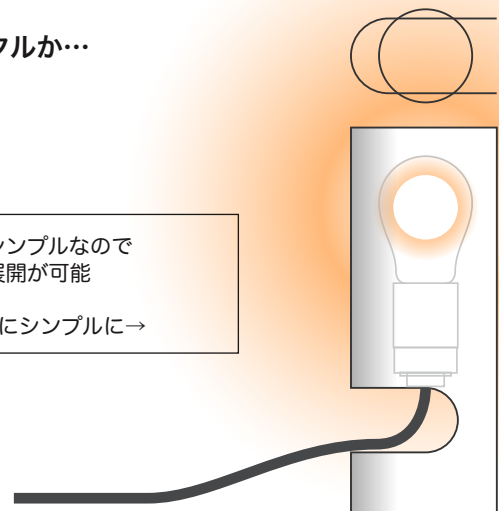

## Clips::クリップス

ステンレスをU字に曲げ、その弾力で電球をはさむだけの、とってもシンプルなランプシェードです。

うす暗い部屋の片隅をポツと照らす、精霊か妖怪かそれともコロボックルか…

子供の頃のお話や空想がよみがえります。

Tokyo Designer's Week 2006 PRO EXHIBITION

機構がシンプルなので  
様々な展開が可能

例::さらにシンプルに→